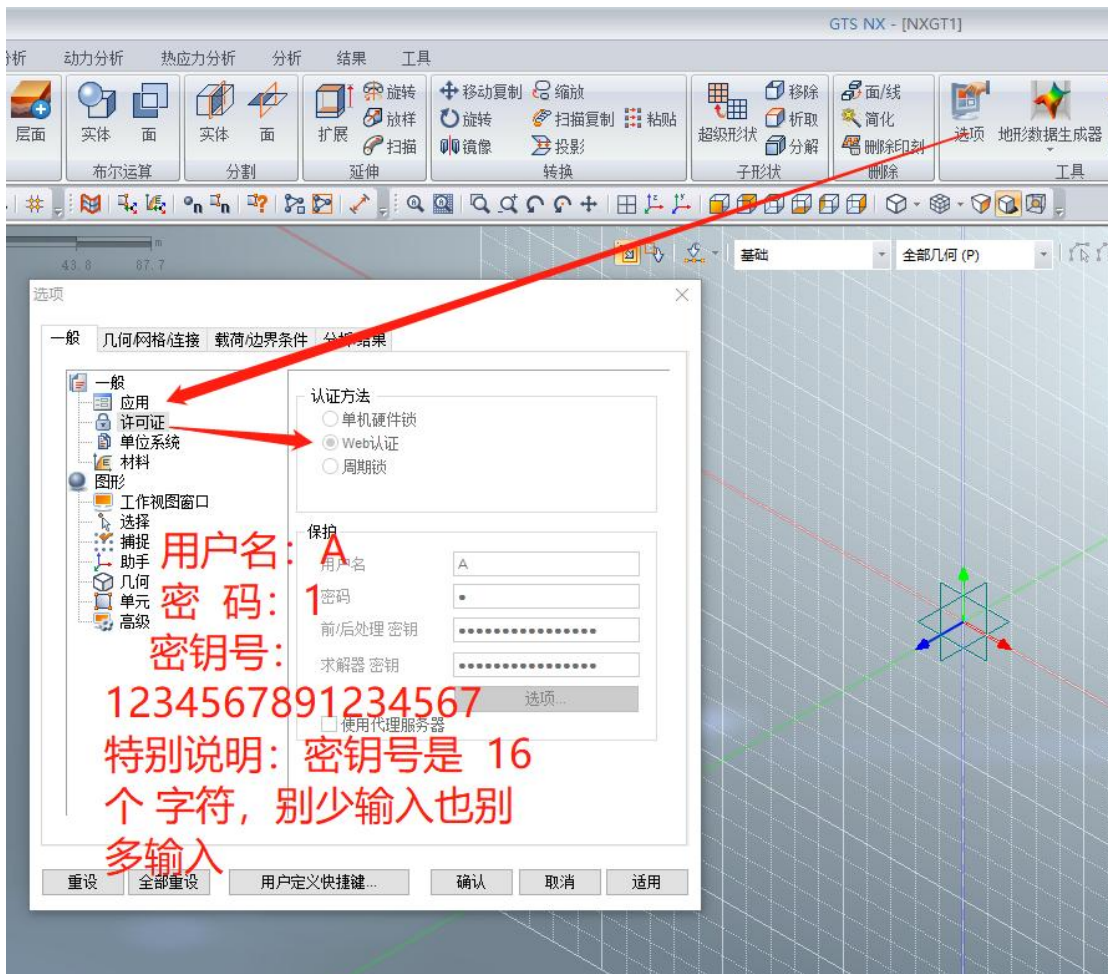

重要：选择第一个

用户名: A  
密码: 1  
密钥号: 1234567891234567  
特别说明: 密钥号是 16 个字符, 别少输入也别多输入